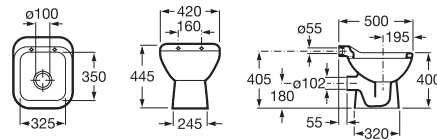

GARDA

Vertedero de porcelana

MEDIDAS

Longitud	420 mm
Anchura	500 mm
Altura	445 mm

COLORES Y ACABADOS

00 Blanco

PVPR (IVA INCLUIDO)

205,70 €

DIBUJOS TÉCNICOS

CARACTERÍSTICAS

Vertedero de porcelana. Incluye enchufe de unión, rejilla desagüe y juego de fijación.

Conjunto de fijaciones: Incluido

Descripción larga: VERTEDERO GARDA S/H C/REJILLA PORC FIJ Y

ENCHUF

Publication Status

Recomendado para espacios públicos

Tipo de instalación: De pie

Tipo de salida: Horizontal

COMPATIBLE

Fluxor exterior para inodoro y vertedero Garda, con tubo de descarga curvo de 1" y accionamiento palanca