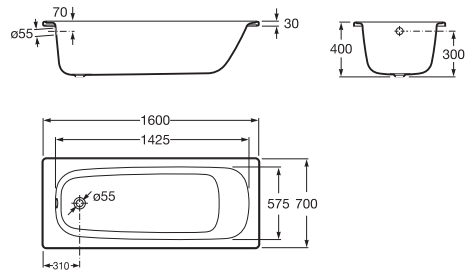

CONTESA

Bañera de acero rectangular

MEDIDAS

Longitud 1600 mm
 Anchura 700 mm
 Altura 400 mm

COLORES Y ACABADOS

00 Blanco

PVPR (IVA INCLUIDO)

223,85 €

DIBUJOS TÉCNICOS

CARACTERÍSTICAS

- Altura interior (mm): 400
- Anchura interior (mm): 575
- Capacidad (l): 168
- Capacidad (personas): 1
- Desagüe: No incluido
- Descripción larga: CONTESA 160X70
- Estructura de montaje: Sin estructura
- Forma: Rectangular
- Instalación pies: Pies opcionales
- Longitud interior (mm): 1425
- Material: Acero
- Publication Status
- Tipo de instalación: Con faldón frontal, Encastrada

Grosor del acero
 Grosor del acero: 2,4 mm

COMPATIBLE

Faldón frontal para bañera
de acero

259980..0

Faldón frontal para bañera
de acero

259989..0

COMPATIBLE

Juego de patas universal
para bañeras de acero